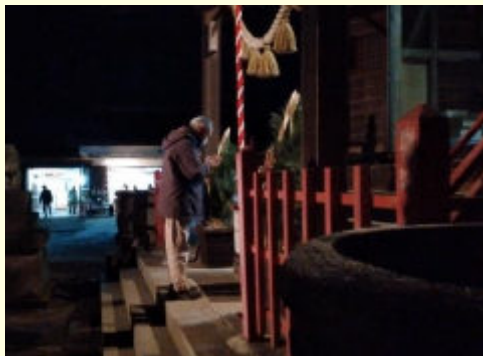

初詣・互例会 などの様子

R6.1.1

00:00 初打ち太鼓

橘神社初詣

06:58 「悠々くらぶ」前から望む初日

新年互例会

国旗掲揚

元旦祭