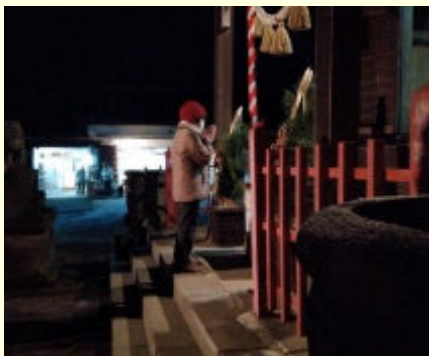

初詣・互例会 などの様子

R6.1.1

00:00 初打ち太鼓

橘神社初詣

06:58 「悠々くらぶ」前から望む初日

新年互例会

国旗掲揚

元旦祭