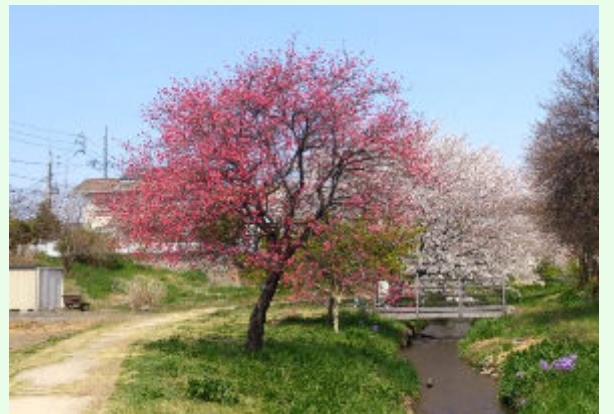

桃ノ木川のサクラ R7.4.7

カワツザクラに代わって

ソメイヨシノが満開になりました。

二羽のカモ、カワニナを
食べなければいいが：

深紅の花は桃の花？