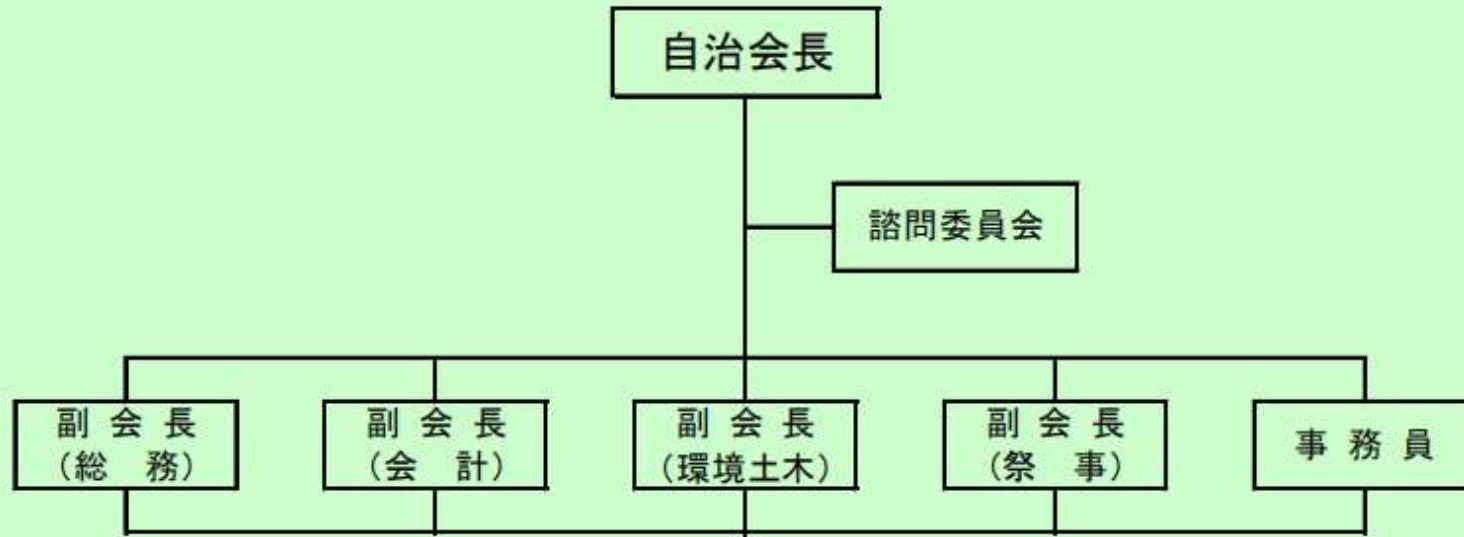

田口町自治会組織

組長代表長

副組長代表長

副組長代表長