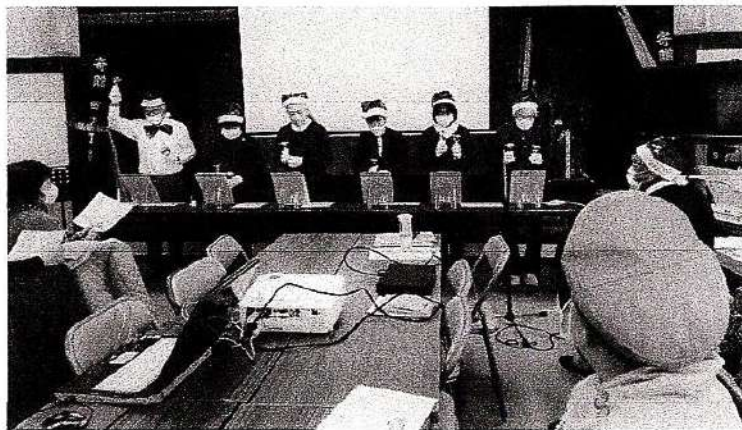

回覧

「1月サロンはありません」

田口町社協ふれあい・いきいきサロン委員会

1. ◎ 暮れからインフルエンザが急増しています。
   感染症には手洗いが効果的といわれていますので、外出後は少なくとも30秒は手洗いをするように心がけましょう。
2. ---

以下は、12月サロンの様子です。

○「ハンドベラーズ」