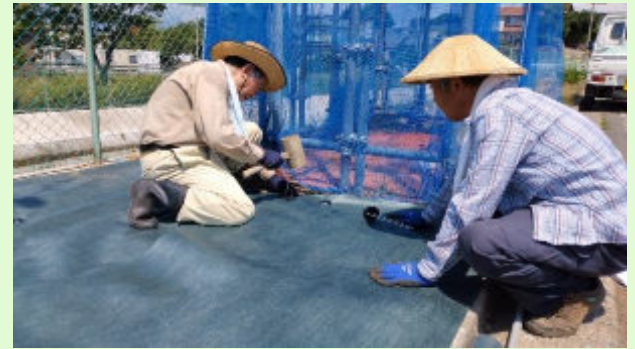

# 花壇整備

R5.6.29

片石広場

公会堂

大正用水脇