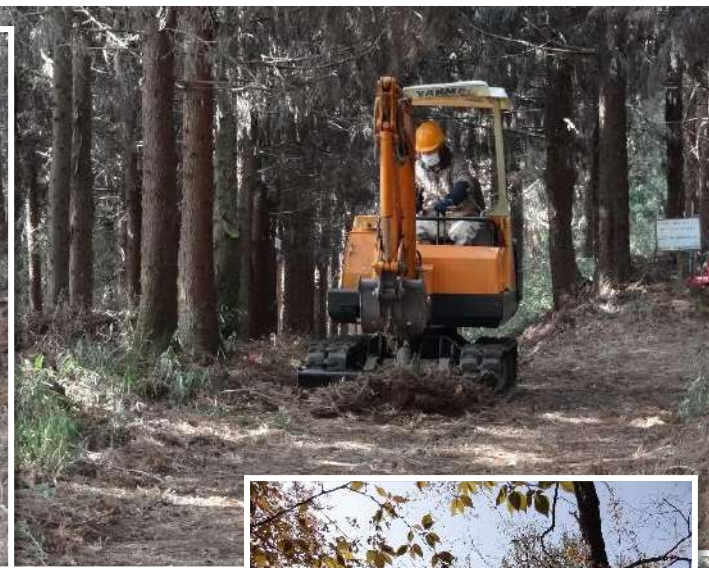

散策道整備 R3.4.1

危険木(伐採予定)